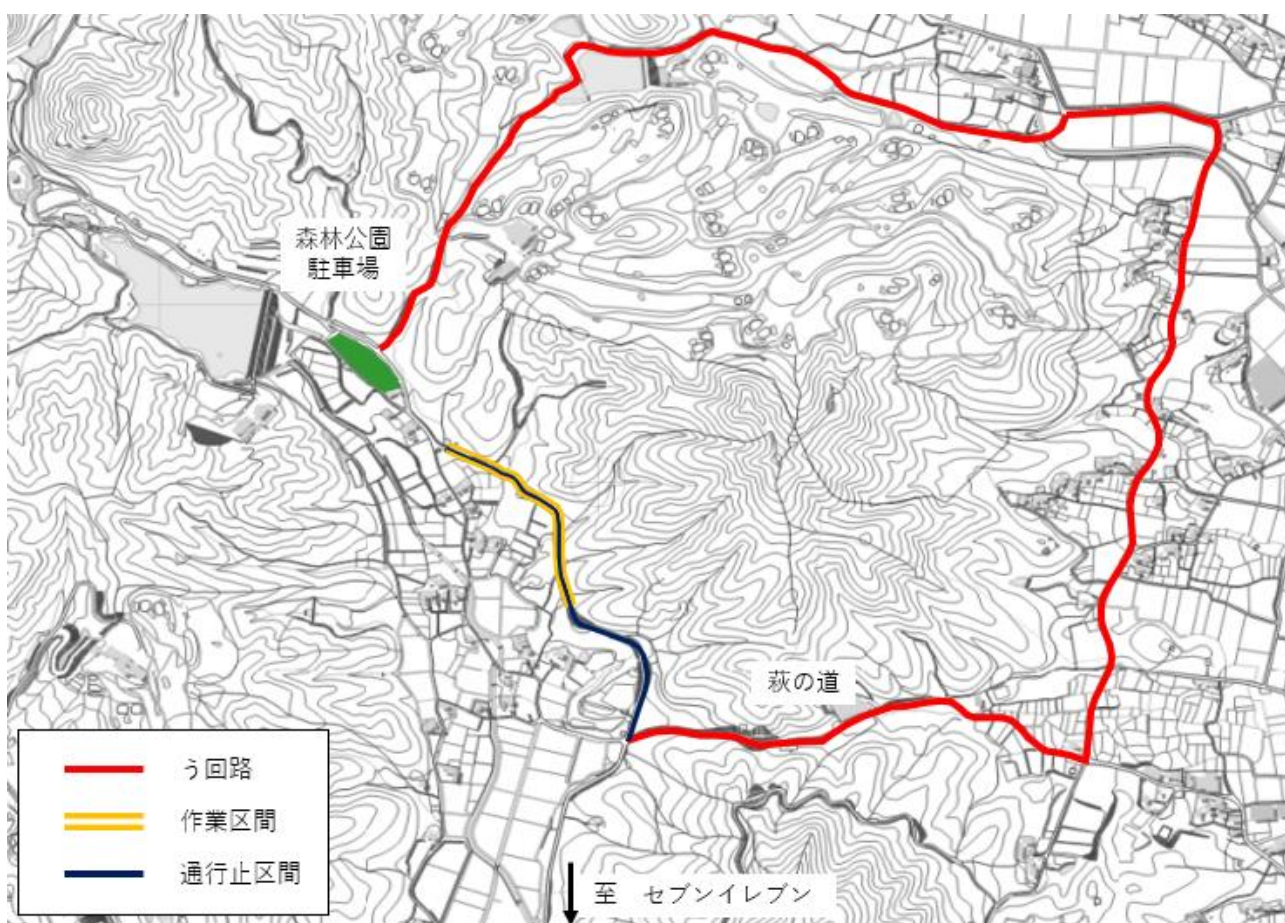

## 森林公園通りにおける剪定・伐採作業のお知らせ

この度、「森林公園通り」につきまして、サイクリストや通行者を倒木や落枝から守り、安全な走行環境を確保するため、剪定・伐採作業を下記のとおり実施することとなりましたので、お知らせいたします。

なお、作業期間中は、安全確保のため当該区間を通行止めとさせていただきます。

1. 作業箇所 森林公園通り（萩の道～細野街道入口）
2. 作業期間 令和4年3月14日～25日

※う回路は森林公園へ向かうためのものです。