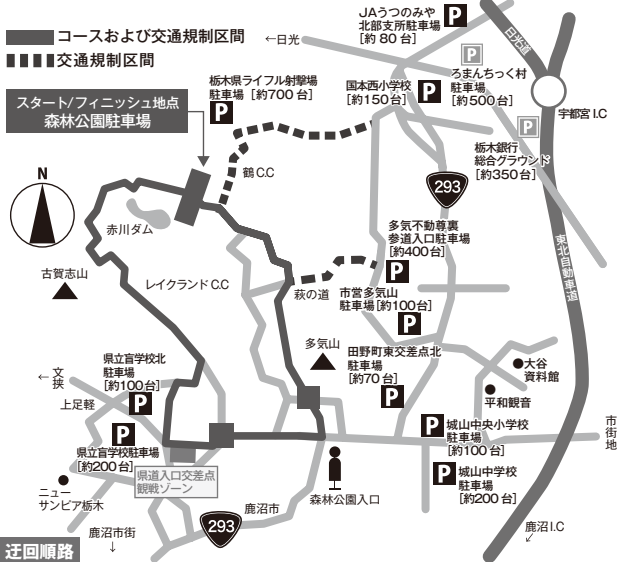

宇都宮市森林公園周辺 交通規制図

下記の地図に示した部分が交通規制になります。

10月15日(土) 8:50~13:30

10月16日(日) 9:50~14:30

- P** 大会専用無料駐車場
- P** 会場までの有料シャトルバスを運行する大会専用無料駐車場

迂回順路

- 通行止区間を通過して宇都宮方面、または日光方面へおいての車両は、灰色線で示した道路へ迂回してください。
- 迂回車両は係員の指示および案内看板に従ってください。
- コース道路を横断する場合には、横断ポイント(■)を係員の指示に従って渡ってください。
- コース付近の道路は全て駐車禁止です。路上駐車はできませんのでご注意ください。

※「JA うつのみや北部支所駐車場」は「ろまんちっく村駐車場」が満車の場合のみ開放します。